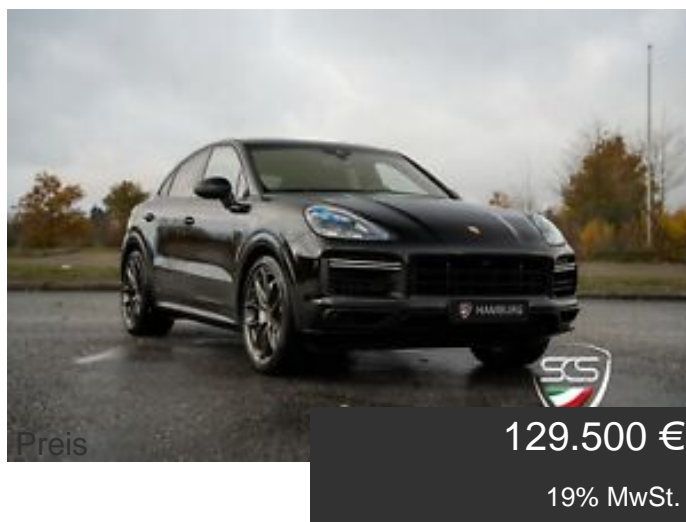

Porsche Cayenne Turbo Coupé | Burmester | SportPaket

Details

Typ	Pkw
HU	06/2022
Leistung kW	404 KW / 549 PS
Kilometer	6.500 km
Kraftstoff	Benzin
Anzahl Sitze	4
Anzahl Türen	4/5
Getriebe	Automatik
Erstzulassung	06/2019
Farbe außen	Schwarz
Innenbereich	Teilleder

Ein traumhaft schöner Porsche, den Sie in ihrem sportlichen Alltag bewegen können und genießen werden!

Ausstattung ab Werk:

- Farbe: schwarz
- Lederausstattung schwarz mit Sitzmittelstreifen in Stoff
- Beheizbare Frontscheibe